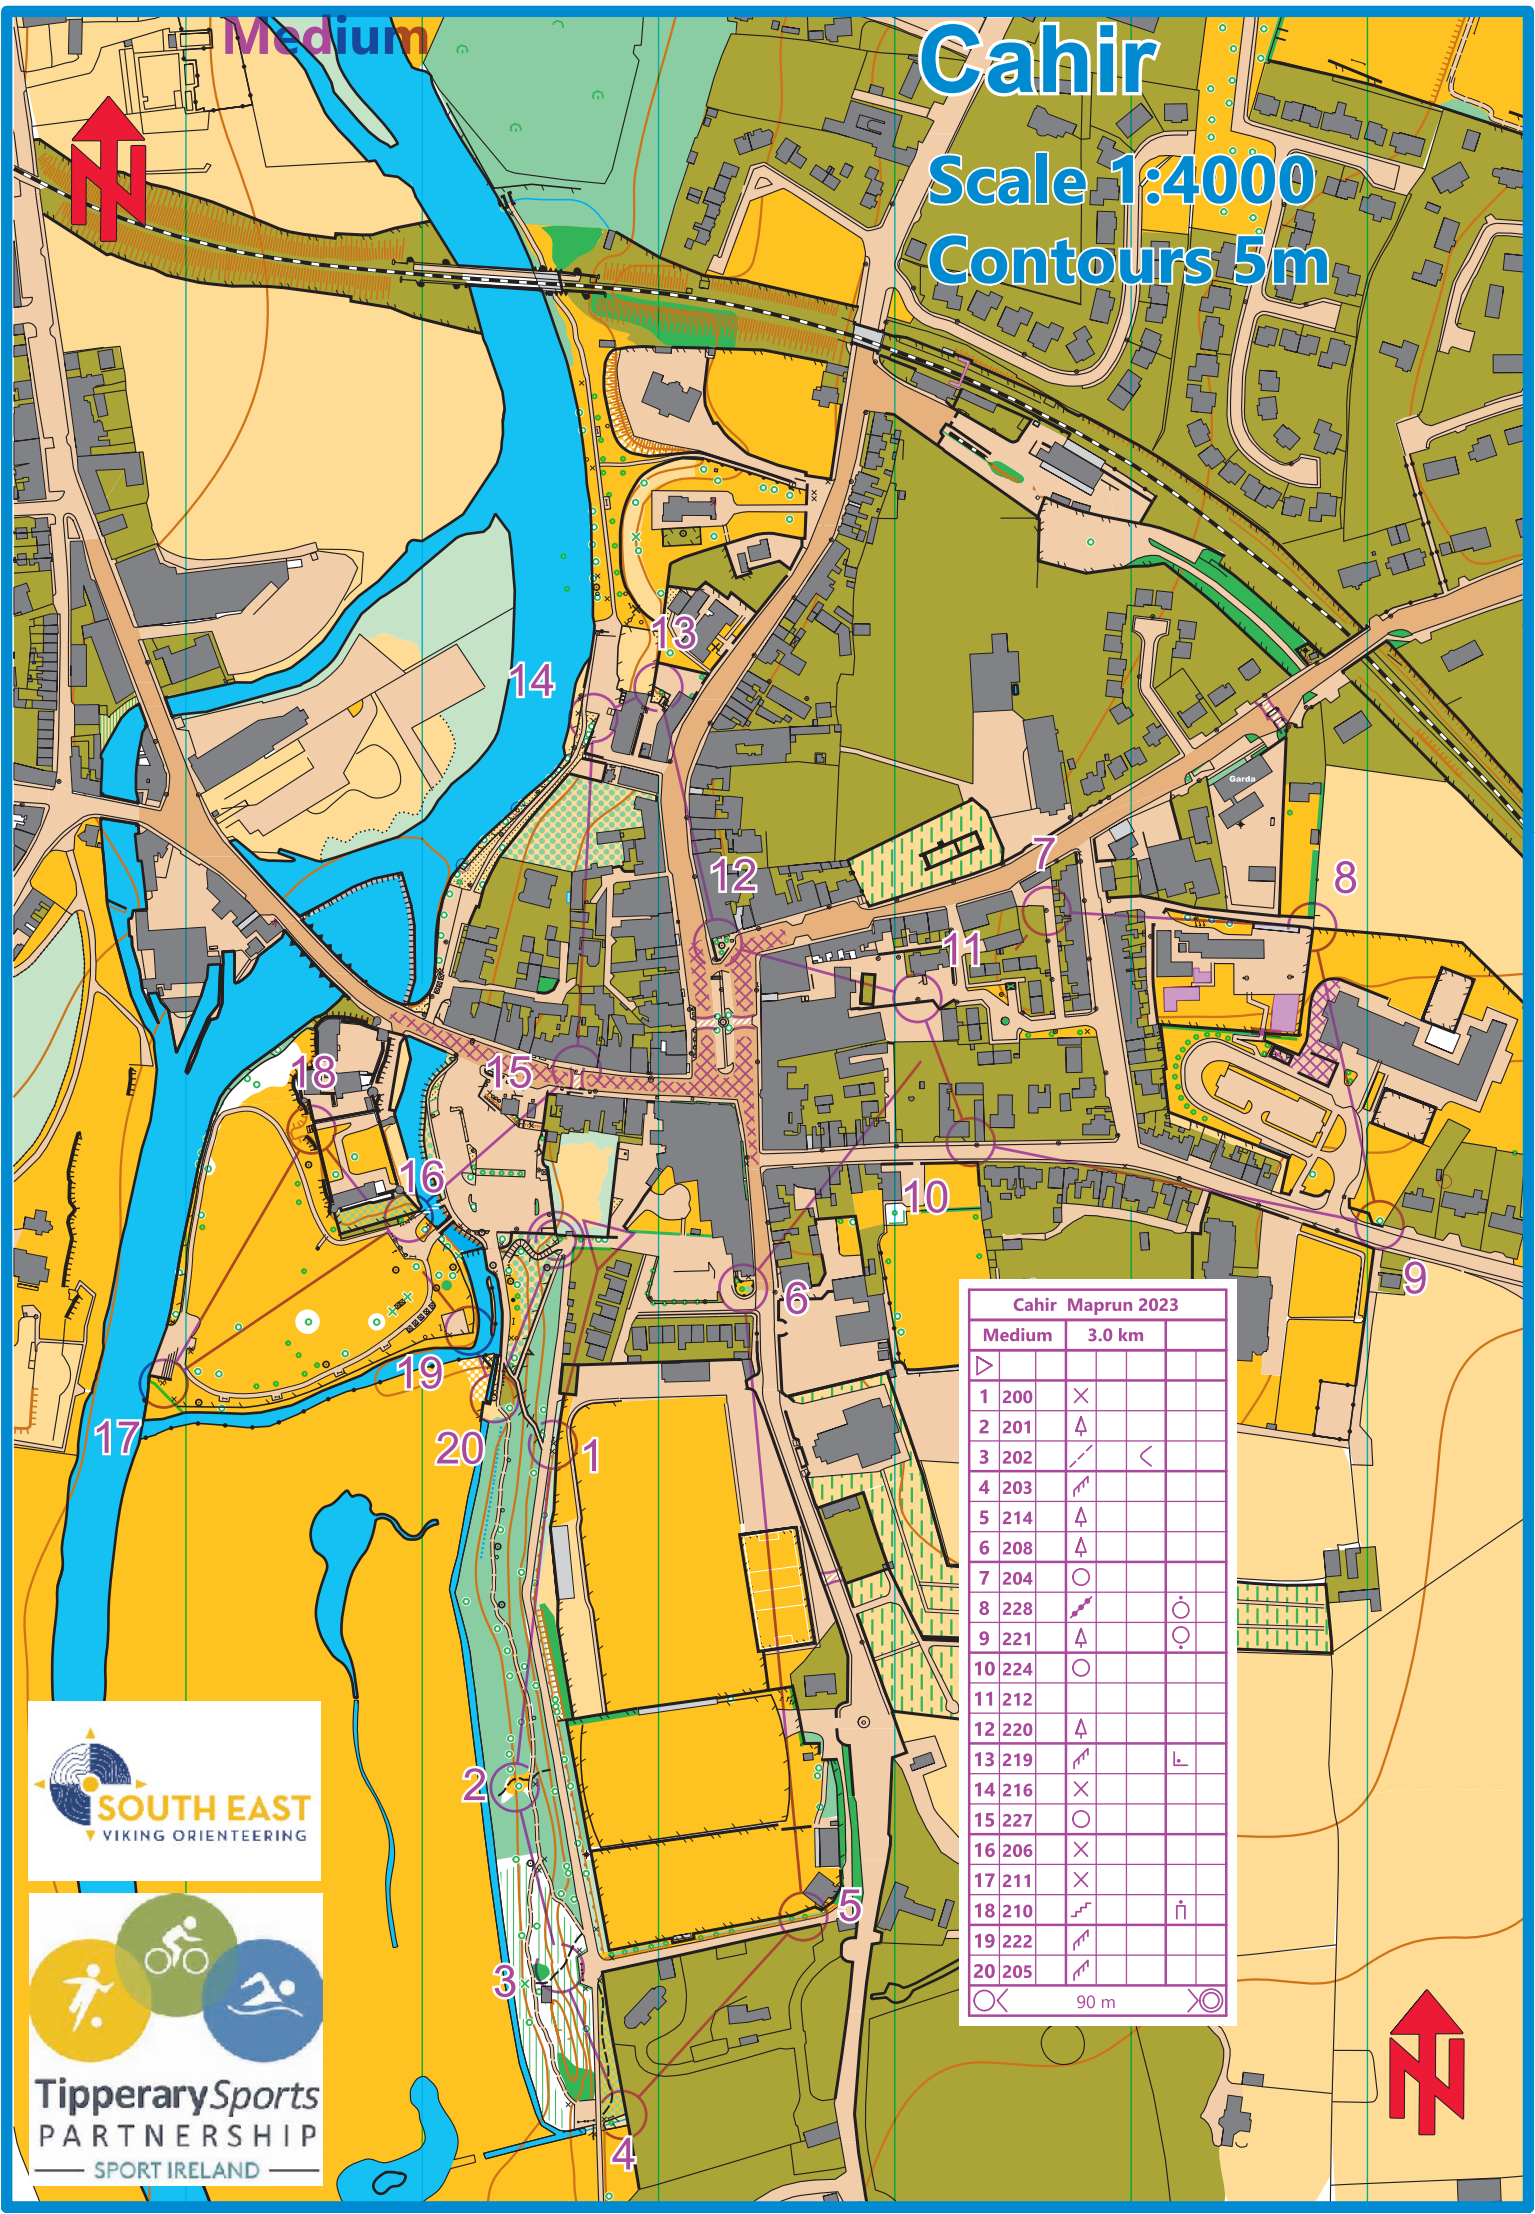

Medium

Cahir

Scale 1:4000
Contours 5m

Cahir Maprun 2023

	Medium	3.0 km		
▷				
1	200	×		
2	201	△		
3	202	↘	<	
4	203	↖		
5	214	△		
6	208	△		
7	204	○		
8	228	↗		○
9	221	△		○
10	224	○		
11	212			
12	220	△		
13	219	↖		└
14	216	×		
15	227	○		
16	206	×		
17	211	×		
18	210	↗		┌
19	222	↖		
20	205	↖		

90 m