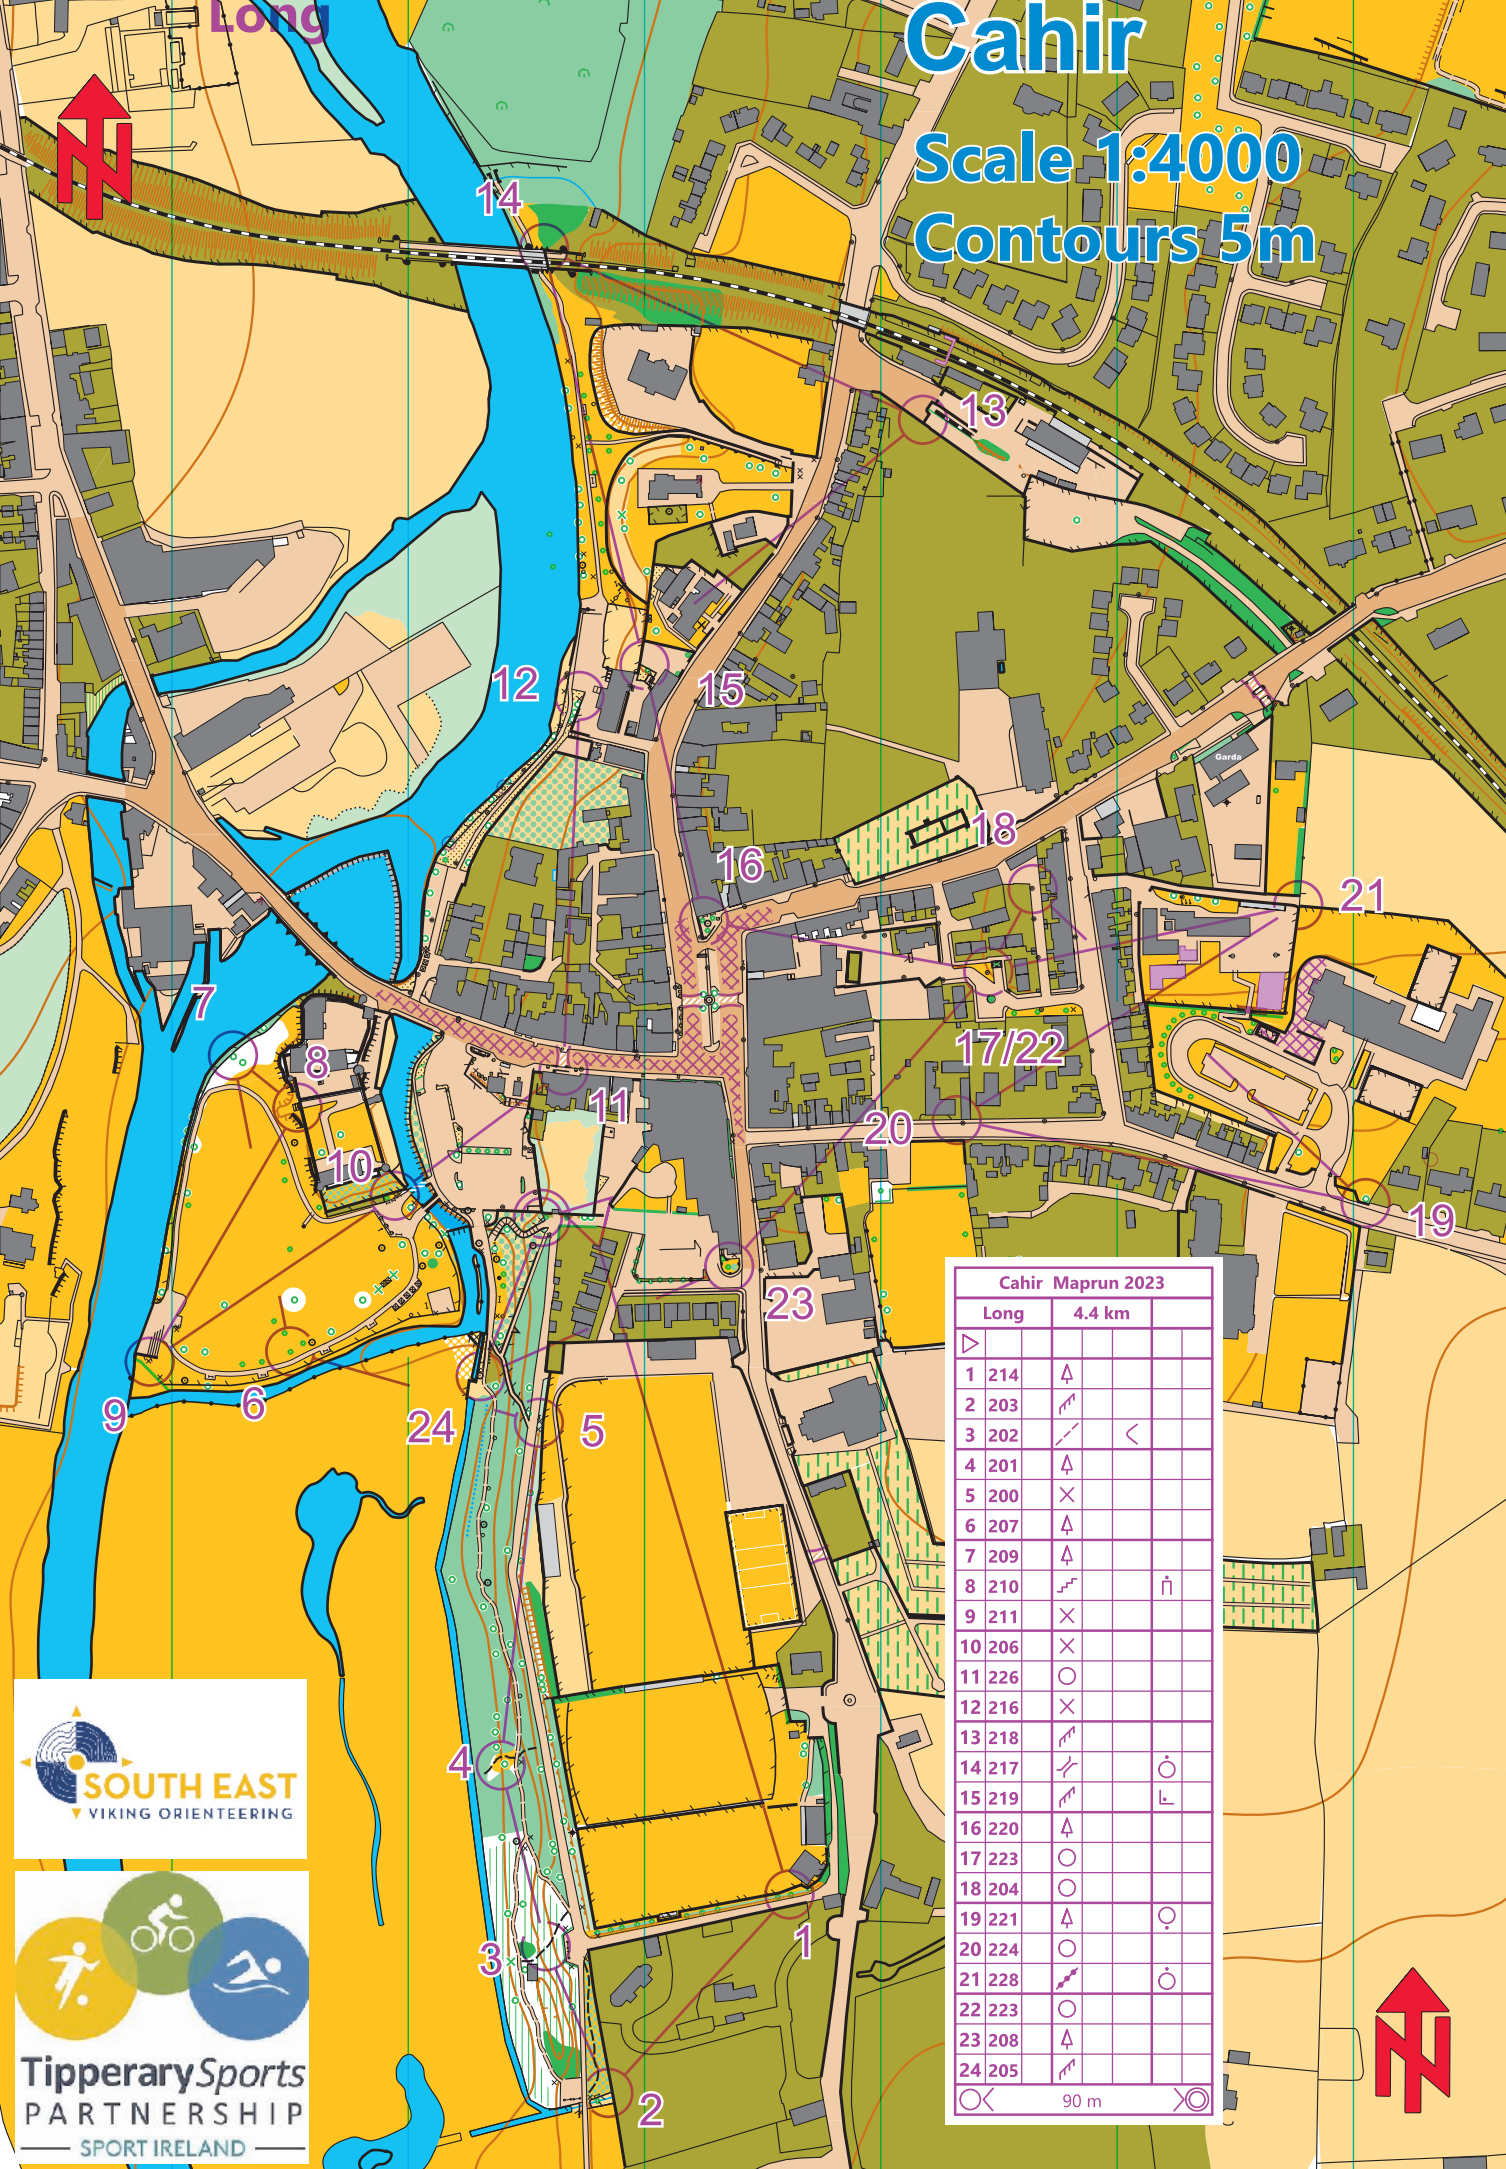

Cahir

Scale 1:4000
Contours 5m

Long

Cahir Maprun 2023				
	Long	4.4 km		
▷				
1	214	△		
2	203	↗		
3	202	↘	<	
4	201	△		
5	200	×		
6	207	△		
7	209	△		
8	210	↖		ñ
9	211	×		
10	206	×		
11	226	○		
12	216	×		
13	218	↖		
14	217	↖		○
15	219	↖		└
16	220	△		
17	223	○		
18	204	○		
19	221	△		○
20	224	○		
21	228	↖		○
22	223	○		
23	208	△		
24	205	↖		

90 m